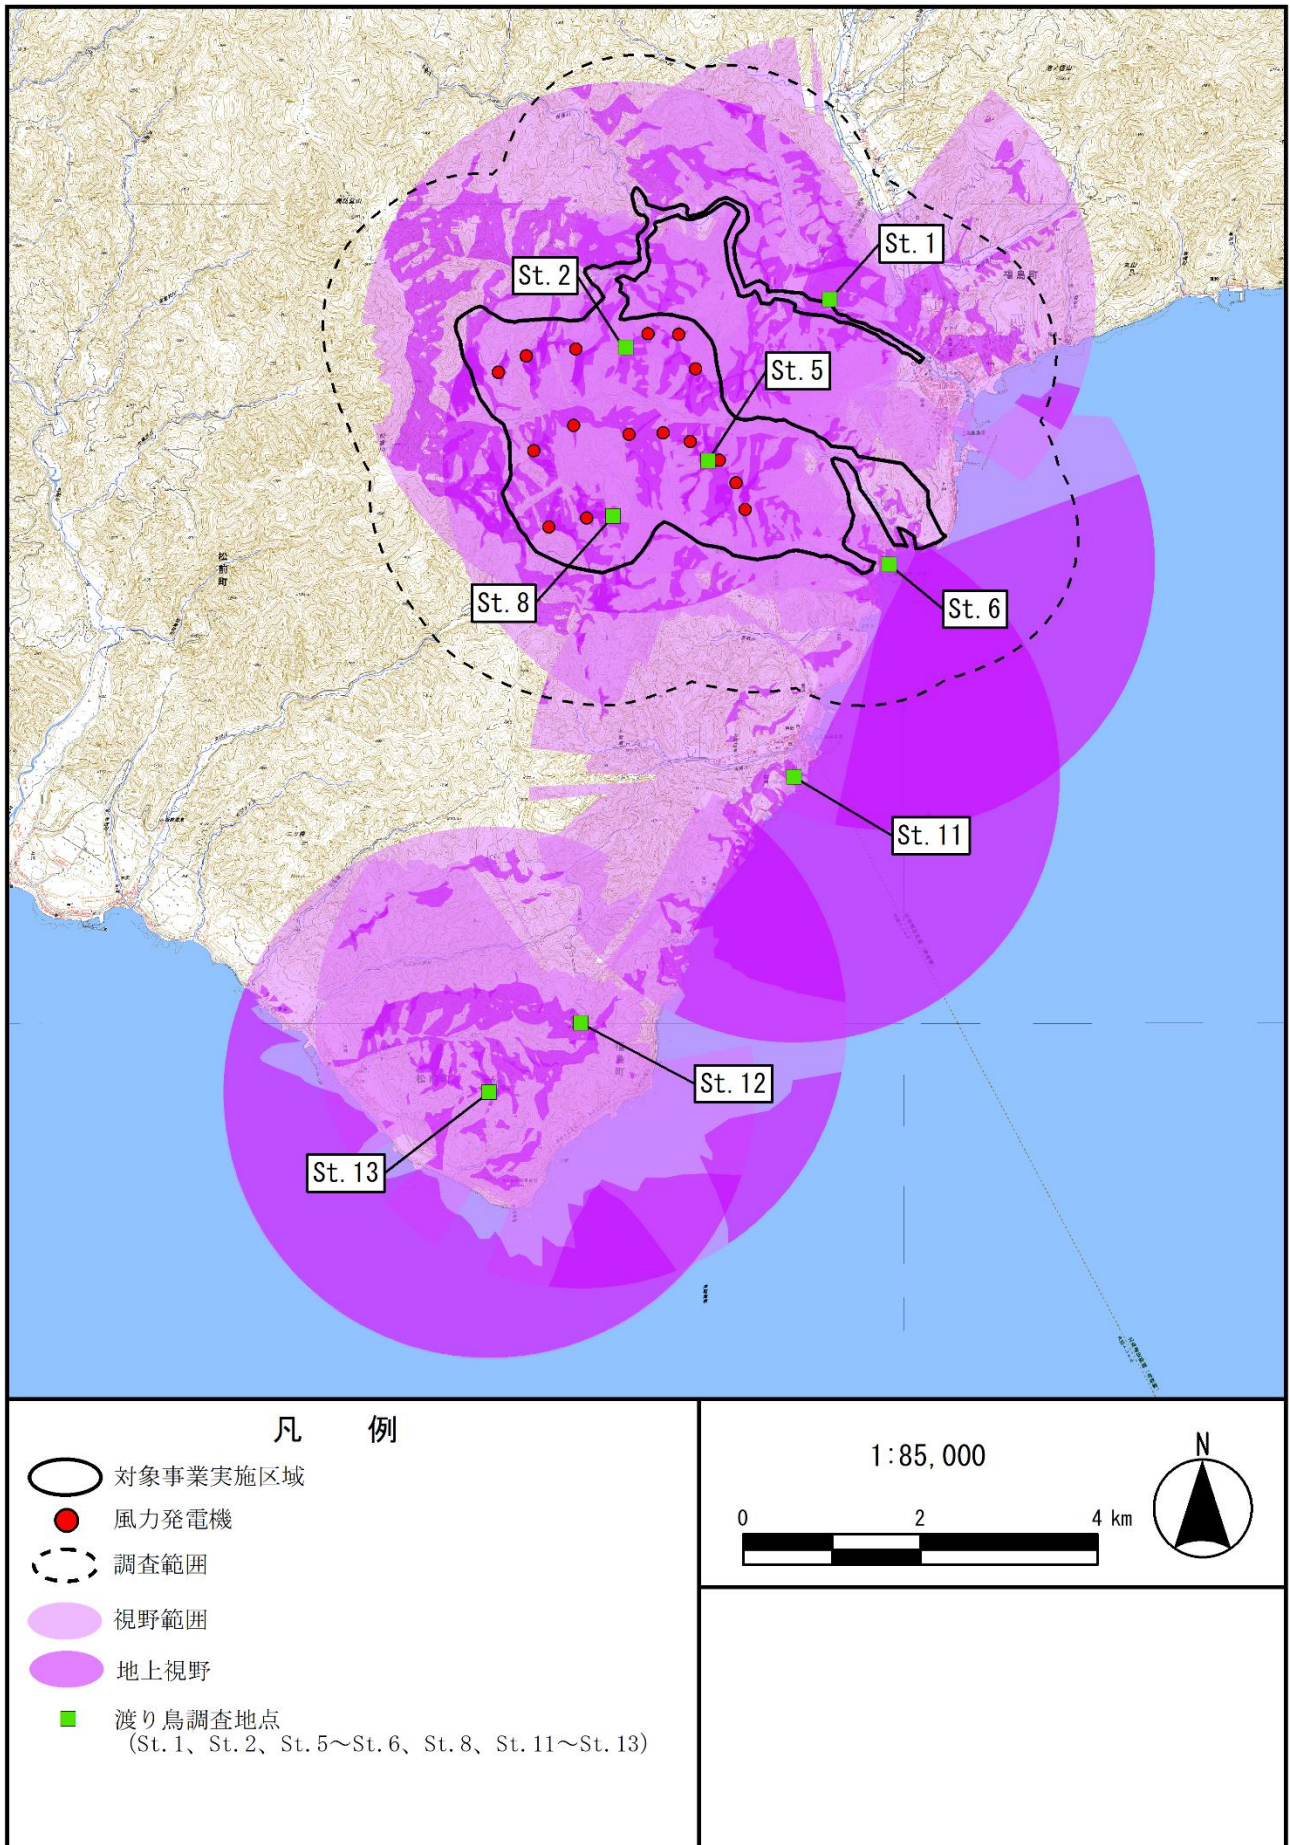

図 1(11) 希少猛禽類定点観察調査視野範囲 (St. 10)

図 2(1) 渡り鳥定点観察調査視野範囲 (全体)

図 2(2) 渡り鳥定点観察調査視野範囲 (St. 1)