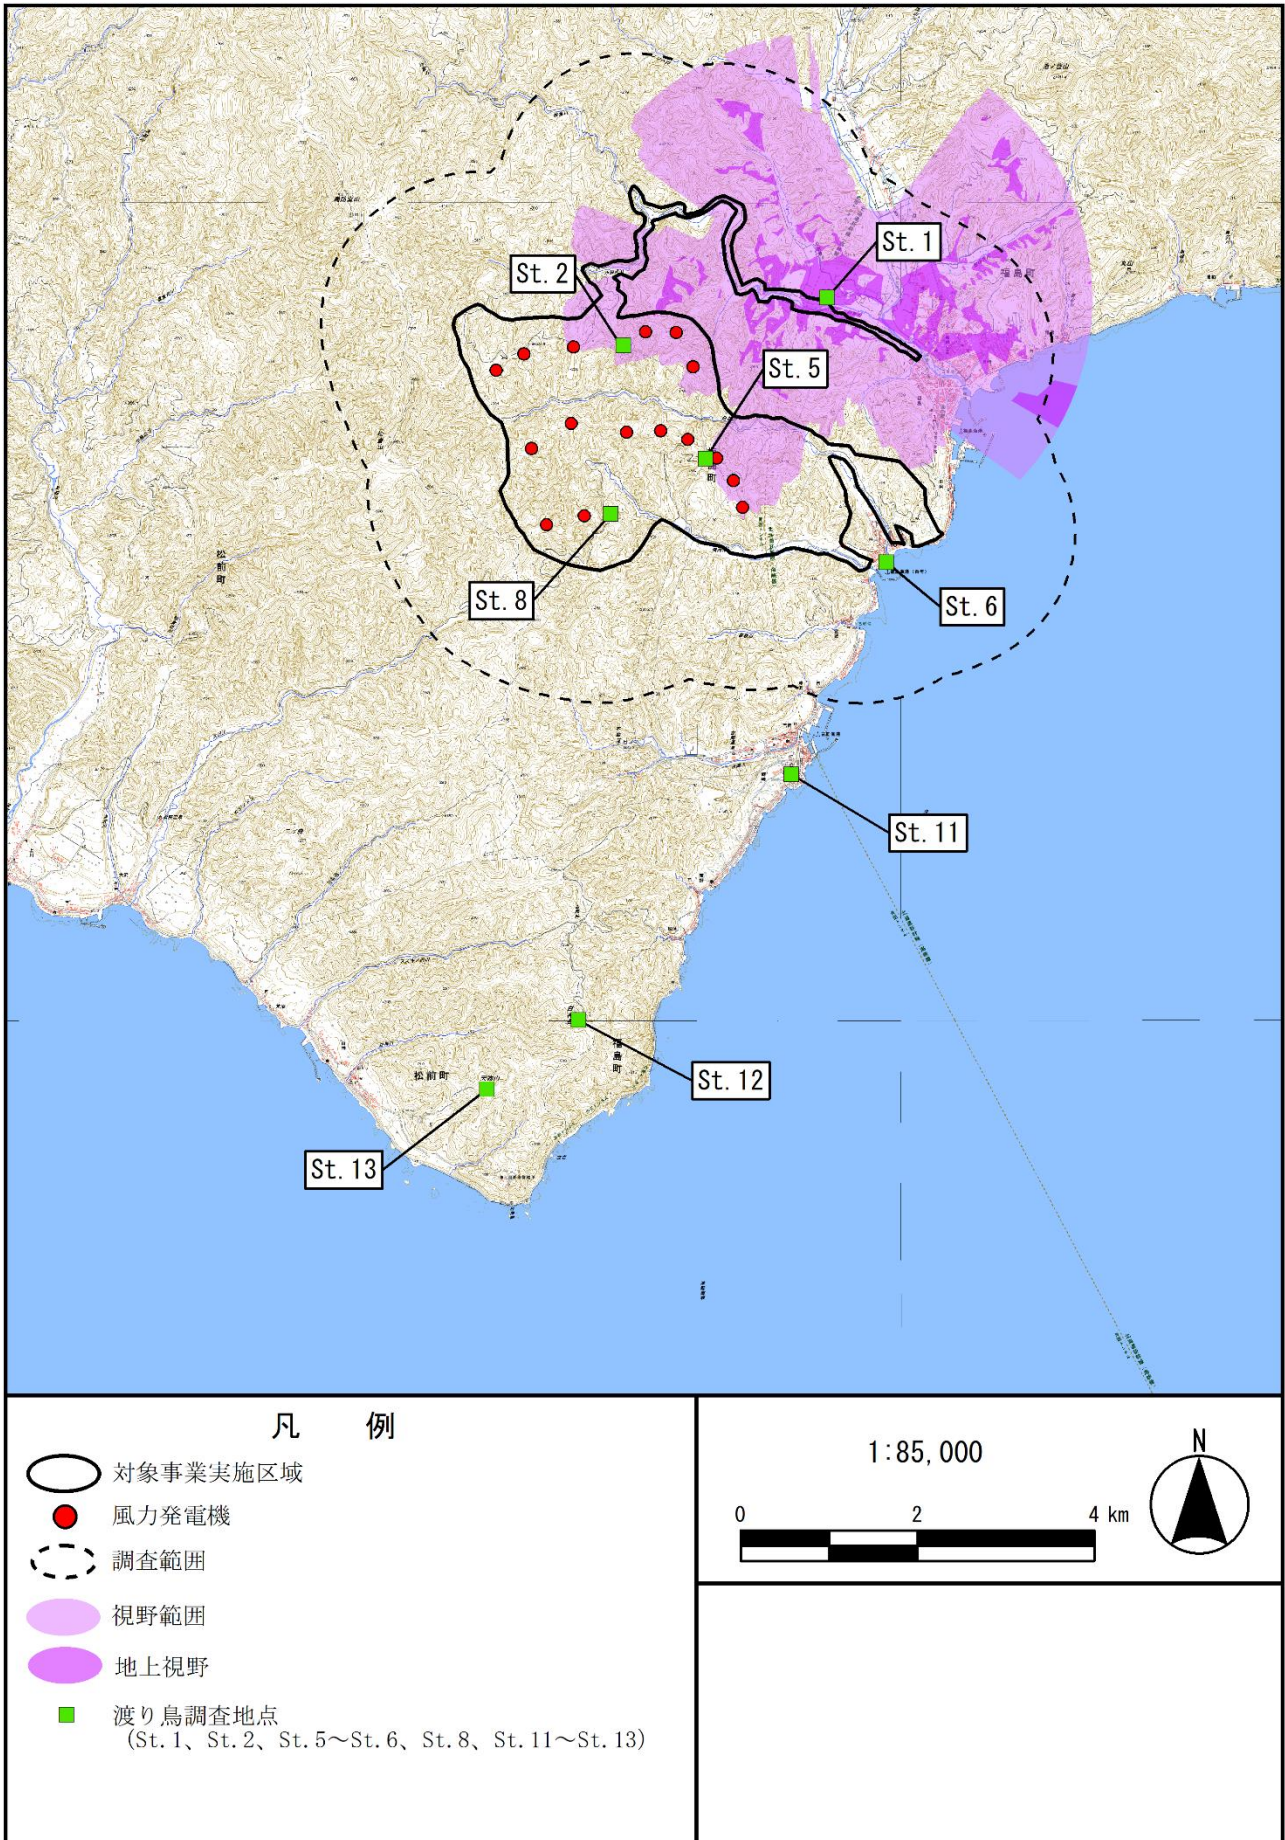

図 1(11) 希少猛禽類定点観察調査視野範囲 (St. 10)

図 2(1) 渡り鳥定点観察調査視野範囲 (全体)

図 2(2) 渡り鳥定点観察調査視野範囲 (St. 1)